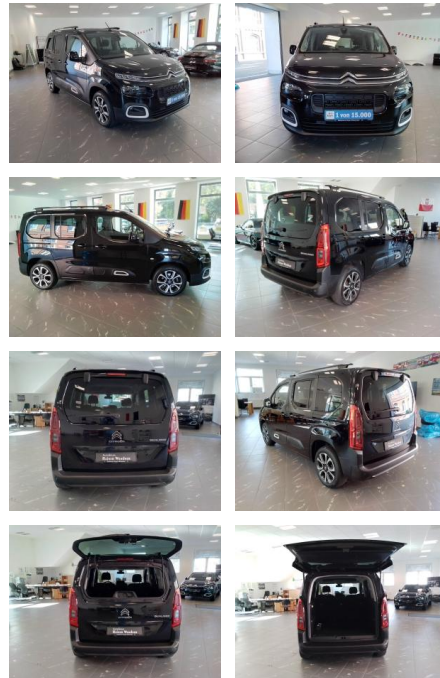

RW01-FG2409 Angeboten:

Erstzulassung:	Kilometer:	Farbe:	Leistung:	Kraftstoffart:
25.11.2019	49.150	Schwarz	96 kW / 131 PS	Benzin

PREIS
23.770 €

FINANZIERUNGSBEISPIEL

Laufzeit: 72 Monate Anzahlung: 25 %
Basis-Finanzierung:* Mtl. Rate:
Zielraten-Finanzierung:** **201 €**