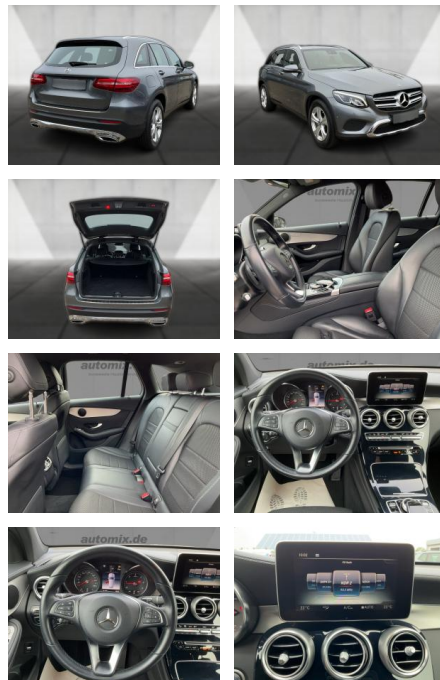

WA00-30599 **Angebotsnr.:**

Erstzulassung:	Kilometer:	Farbe:	Leistung:	Kraftstoffart:
01.10.2018	64.130	Grau	125 kW / 170 PS	Diesel

PREIS
35.250 €

FINANZIERUNGSBEISPIEL

Laufzeit: 72 Monate Anzahlung: 25 %
Basis-Finanzierung:* Mtl. Rate:
Zielraten-Finanzierung:** **299 €**