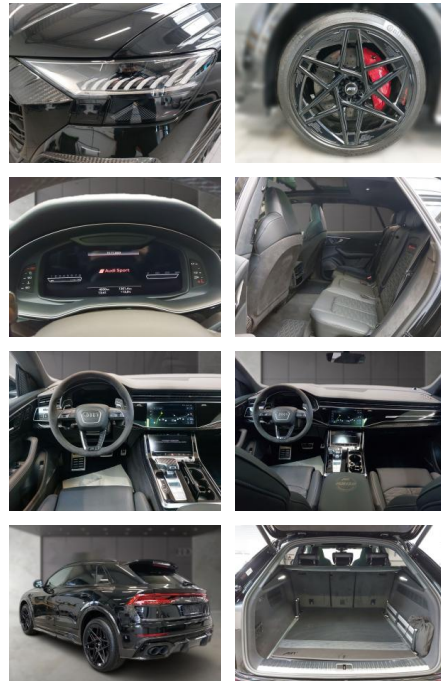

Autohaus Süd N. Klappert und Mitarbeiter GmbH
Daimlerstraße 12 - 25337 Elmshorn - Tel.: 04121 / 79100

Ihr Ansprechpartner

Herr Stefan Klappert
E-Mail: sk@autohaus-sued.de
Telefon: 04121 79100

Audi RSQ8 Signature Edition Nr.86/96 ABT

AH54-282900 **Angebotsnr.:**

Erstzulassung:	Kilometer:	Farbe:	Leistung:	Kraftstoffart:
05.09.2023	8.230	Schwarz	589 kW / 801 PS	Benzin

PREIS
254.890 €

FINANZIERUNGSBEISPIEL
Laufzeit: 72 Monate   Anzahlung: 25 %
Basis-Finanzierung:*   Mtl. Rate:
Zielraten-Finanzierung:** **2159 €**

* Basisfinanzierung: Anzahlung: 63.723 Euro, Laufzeit: 72 Monate, Nettodarlehen: 191.168 Euro, Gesamtbetrag: 300.713 Euro, Zinssätze: 7.71% Sollz. (gebunden), 7.99% eff.
** Zielratenfinanzierung: Anzahlung: 63.723 Euro, Laufzeit: 72 Monate, Nettodarlehen: 191.168 Euro, Zielrate: 127.445 Euro, Gesamtbetrag: 318.533 Euro, Zinssätze: 7.71% Sollz. (gebunden), 7.99% eff.,

Vermittlung für: Santander Consumer Bank
Repräsentatives Beispiel gem. § 17 Abs. 4 PAngV. Diese Finanzierungsangebote sind Beispiele. Gerne ermitteln wir für Sie Ihr individuelles Angebot.

Ausstattung

Sicherheit

- PDC Park Distance Control hinten
- Anti-Blockiersystem ABS
- Antischlupfregelung ASC+T
- elektronische Stabilitätskontrolle (ESP / DSP)
- Servolenkung
- Wegfahrsperrung
- Kindersitzbefestigung
- Allrad
- PDC Park Distance Control vorne
- Serienausstattung: Airbag Beifahrerseite abschaltbar
- Airbag Fahrer-/Beifahrerseite
- Audi Drive Select
- Diebstahl-Warnanlage + Innenraumabsicherung / Abschleppschutz
- Einparkhilfe plus vorn
- Funkschlüssel
- Getriebe Automatik - Tiptronic

- Isofix-Aufnahmen für Kindersitz
- Klimaautomatik 4-Zonen
- Kopf-Airbag-System (Sideguard)
- Schadstoffarm nach Abgasnorm Euro 6d
- Scheinwerfer-Reinigungsanlage (SRA)
- Seitenairbag vorn
- Servolenkung elektro-mechanisch
- Sport-Fahrwerk (adaptive air suspension - sport)
- Start/Stop-Anlage
- Wegfahrsperrung (elektronisch)
- Zentralverriegelung / Startanlage Keyless-Go
- Assistenz-Paket plus: Einparkhilfe plus vorn
- Assistenz-Paket plus: Rückfahrkamera
- Außenspiegel elektr. verstell
- heiz- und anklappbar
- mit Abblendautomatik und Memory: Außenspiegel mit Bordsteinautomatik
- Isofix-Aufnahmen für Kindersitz an

- Keramik-Bremsanlage vorn und hinten
- Matrix-LED-Scheinwerfer
- Matrix-LED-Scheinwerfer: Heckleuchten LED mit dynamischem Blinklicht
- *

Multimedia

- Radio
- el. Sitzverstellung
- Navigation mit Bildschirm
- MP3 Anschluss
- Head UP Display
- Bluetooth
- Audi connect (Internetbasierende Dienste)
- Audi connect (Notruf- und Assistance-System)
- Audi music interface
- Multi-Media-Interface MMI Navigation Plus mit MMI Touch

STÄNDIG ÜBER 15.000 FAHRZEUGE IM BESTAND!