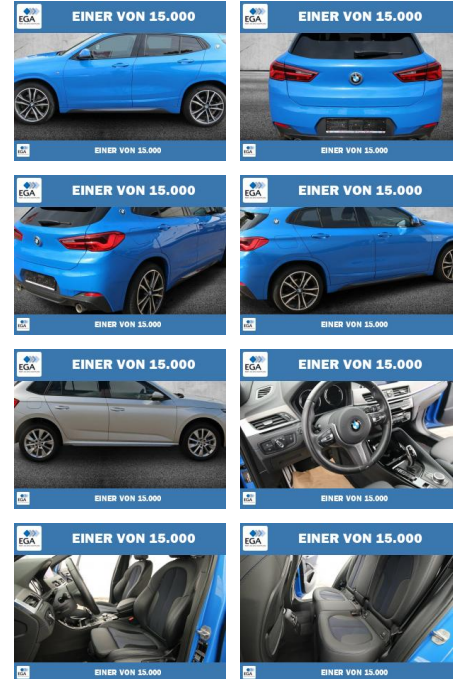

Autohaus Süd N. Klappert und Mitarbeiter GmbH
Daimlerstraße 12 - 25337 Elmshorn - Tel.: 04121 / 79100

Ihr Ansprechpartner

Herr Peter Neumann
E-Mail: nfo@autohaus-sued.de
Telefon: 04121 79100

BMW X2 xDrive25d M Sport AHK+KAMERA+LED

PW01-65147-005 Angebotsnr.:

Erstzulassung:	Kilometer:	Farbe:	Leistung:	Kraftstoffart:
01.12.2019	109.618	Blau	170 kW / 231 PS	Diesel

PREIS	FINANZIERUNGSBEISPIEL	
29.730 €	Laufzeit: 72 Monate	Anzahlung: 25 %
	Basis-Finanzierung:**	Mtl. Rate: 252 €
	Zielraten-Finanzierung:**	Mtl. Rate: 252 €