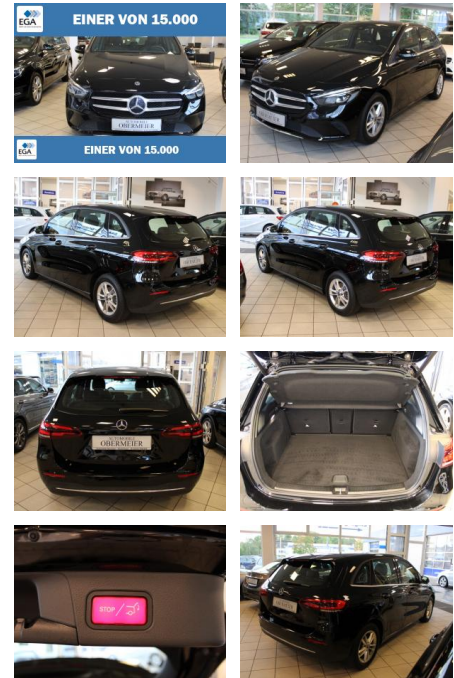

AO15-1 24 G 100 Angebotsnr.:

Erstzulassung:	Kilometer:	Farbe:	Leistung:	Kraftstoffart:
24.06.2019	60.000	Schwarz	120 kW / 163 PS	Benzin

PREIS	FINANZIERUNGSBEISPIEL	
26.440 €	Laufzeit: 72 Monate	Anzahlung: 25 %
	Basis-Finanzierung:**	Mtl. Rate:
	Zielraten-Finanzierung:**	224 €