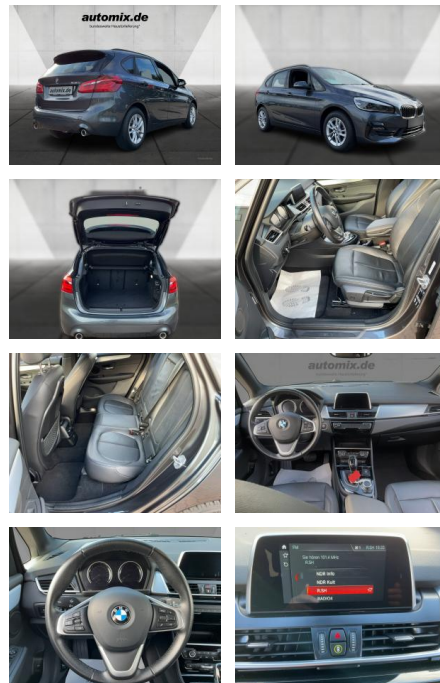

## BMW 218d Active Tourer Autom.LED Leder Navi

WA00-30563 **Angebotsnr.:**

Erstzulassung:	Kilometer:	Farbe:	Leistung:	Kraftstoffart:
01.08.2020	56.000	Grau	110 kW / 150 PS	Diesel

**PREIS**  
**23.840 €**