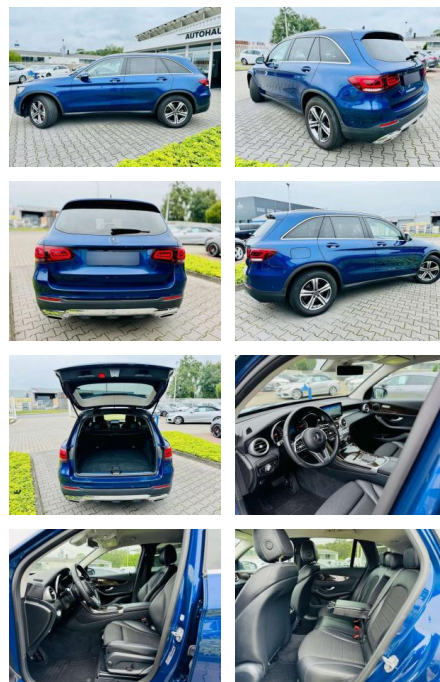

AB97-E 7554 **Angebotsnr.:**

Erstzulassung:	Kilometer:	Farbe:	Leistung:	Kraftstoffart:	Verbr. komb.	CO2-Emission	CO2-Klasse (WLTP)
01.09.2020	42.770	Blau	143 kW / 194 PS	Benzin	6,2 l/100km	162 g/km	F

PREIS
42.400 €

- Anti-Blockiersystem ABS

Multimedia

- Radio

Weiteres

- Diesel
- 896 Brillantblau-metallic 301 Leder
- ARTICO-Grenoble-schwarz D2I Advanced
- Infotainment-Paket D1F Assistenz-Paket
- P22 EXCLUSIVE Interieur D2P Advanced
- Park-Paket U89 Offroad Styling-Paket
- D1K Komfort-Paket 840 Wärmedämmend
- dunkel getöntes Glas 875
- Scheibenwaschanlage beheizt 916
- Kraftstoffbehälter mit größerem
- Volumen 66 l B51 TIREFIT U85 AdBlue®
- Behälter U79
- Diesel-Abgasreinigungsanlage BT inkl.
- AdBlue® Behälter U60 Fußgängerschutz

- 7 cm (18") LM Räder im 5-Speichen-Design PBF
- Konnektivitäts-Paket Navigation P65
- Sitzkomfort-Paket P49 Spiegel-Paket P44
- Park-Paket mit Rückfahrkamera L3E
- Multifunktions-Sportlenkrad in Leder K11
- Adaptives Bremslicht H07 Zierelemente
- Holz Linde linestructure braun glänzend
- B59 DYNAMIC SELECT 971
- Dieselpartikelfilter 969 COC-Papier EU6
- 927 Abgasreinigung EURO 6 Technik 900
- Chrom-Paket Exterieur 893 KEYLESS-GO
- Start-Funktion 876 Innenraumlicht-Paket
- 873 Sitzheizung für Fahrer & Beifahrer
- 859 Media-Display 800 Technische
- Änderungen 79B Vorrüstung für
- digitales Radio 725 Dachreling in
- poliertem Aluminium 723 EASY-PACK
- Laderaumabdeckung 632 LED High
- Performance-Scheinwerfer 611
- Umfeldbeleuchtung in den Außenspiegeln