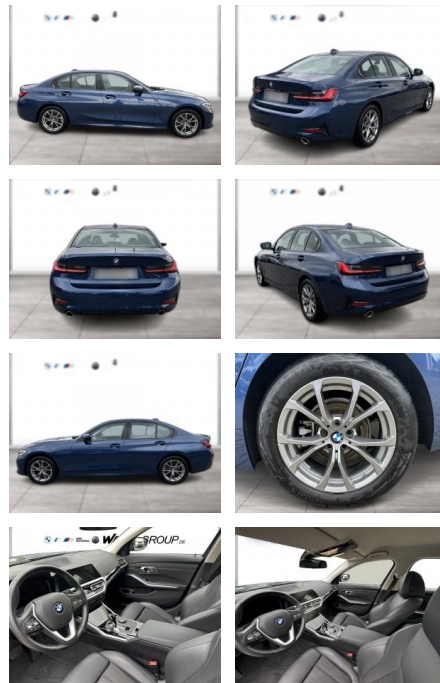

WG04-230893 Angebotsnr.:

Erstzulassung:	Kilometer:	Farbe:	Leistung:	Kraftstoffart:
01.09.2021	50.400	Blau	140 kW / 190 PS	Diesel

PREIS
32.290 €

FINANZIERUNGSBEISPIEL

Laufzeit: 72 Monate Anzahlung: 25 %
Basis-Finanzierung:* Mtl. Rate:
Zielraten-Finanzierung:** **273 €**