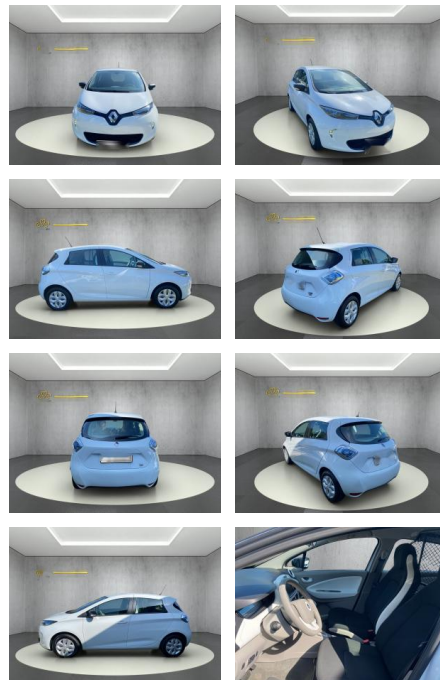

WS04-671125 **Angebotsnr.:**

Erstzulassung:	Kilometer:	Farbe:	Leistung:	Kraftstoffart:	Reichweite elektr. (WLTP)
26.09.2020	30.580	Diverse	43 kW / 58 PS	Elektro	0 km

PREIS
16.640 €

FINANZIERUNGSBEISPIEL

Laufzeit: 72 Monate Anzahlung: 25 %
Basis-Finanzierung:* Mtl. Rate:
Zielraten-Finanzierung:** **141 €**

- Reifendruckkontrollsystem
- Spurhalteassistent

Multimedia

- USB
- Touchscreen

Komfort

- Berganfahrassistent
- * abgedunkelte Scheiben im Fond *
- Außenspiegel abklappbar * Außenspiegel elektr. * Bordcomputer * Einparkhilfe (PDC) Sensoren hinten * Elektr. Fensterheber * Klimaanlage * Lenksäule einstellbar * Multifunktionslenkrad * Tempomat * Touchscreen * Zentralverriegelung *
- Zentralverriegelung mit Fernbedienung
- Multimedia / Radio / Navi: * AUX-In Anschluss * Bluetooth