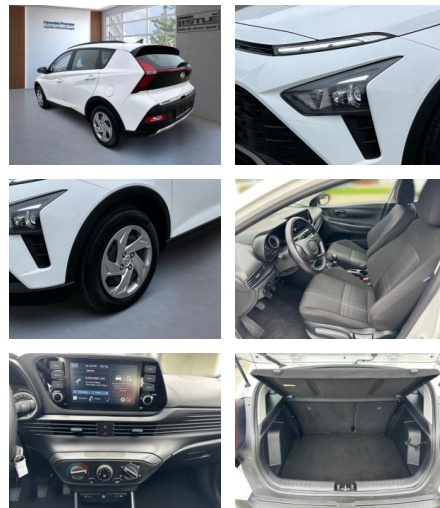

AL33-282413L Angebotsnr.:

Erstzulassung:	Kilometer:	Farbe:	Leistung:	Kraftstoffart:
01.03.2023	16.990		62 kW / 84 PS	Benzin

PREIS
18.700 €

FINANZIERUNGSBEISPIEL

Laufzeit: 72 Monate Anzahlung: 25 %
Basis-Finanzierung:* Mtl. Rate:
Zielraten-Finanzierung:** **158 €**