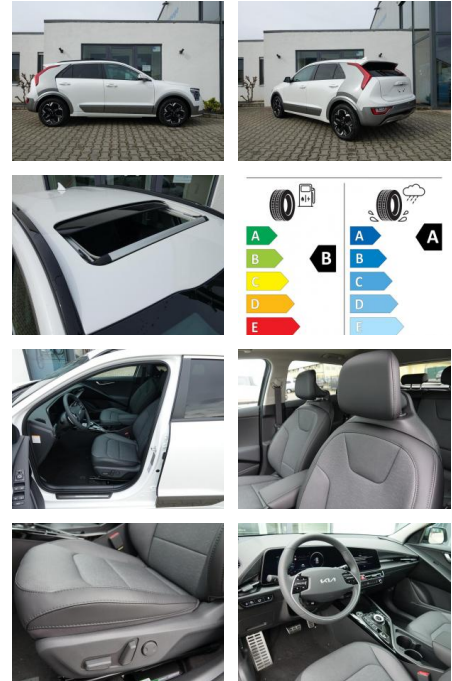

## Kia Niro EV Inspiration VOLLAUSSTATTUNG!

KA08-NIRO\_2544gebotsnr.:

<b>Erstzulassung:</b>	<b>Kilometer:</b>	<b>Farbe:</b>	<b>Leistung:</b>	<b>Kraftstoffart:</b>
01.03.2023	12.600		150 kW / 204 PS	Elektro