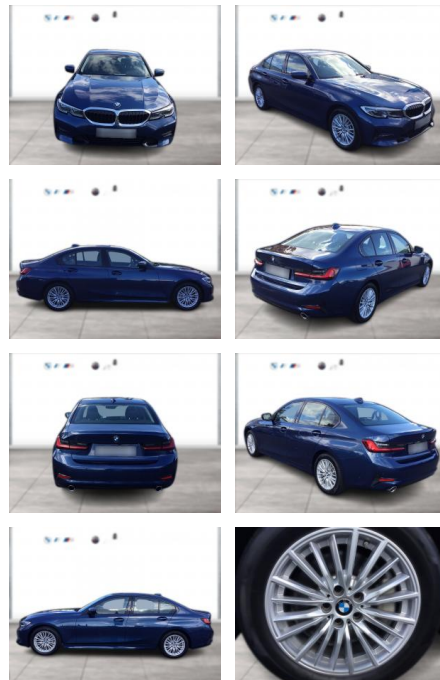

WG05-231372 Angebotsnr.:

Erstzulassung:	Kilometer:	Farbe:	Leistung:	Kraftstoffart:
01.07.2021	98.400	Blau	210 kW / 286 PS	Diesel

PREIS
38.470 €

FINANZIERUNGSBEISPIEL
Laufzeit: 72 Monate Anzahlung: 25 %
Basis-Finanzierung:* Mtl. Rate:
Zielraten-Finanzierung:** **326 €**