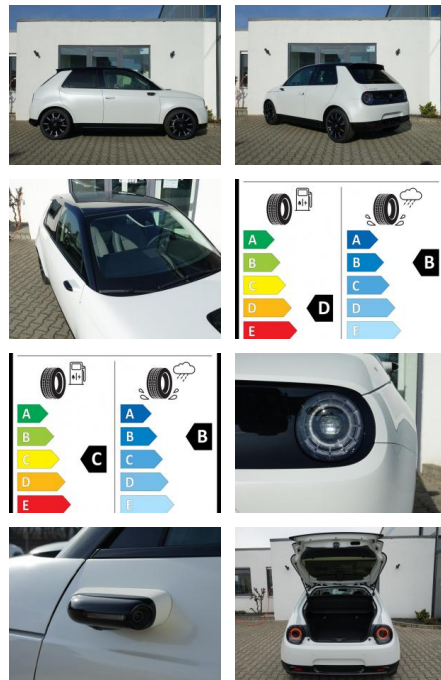

Autohaus Süd N. Klappert und Mitarbeiter GmbH
Daimlerstraße 12 - 25337 Elmshorn - Tel.: 04121 / 79100

Ihr Ansprechpartner

Herr Stefan Klappert
E-Mail: sk@autohaus-sued.de
Telefon: 04121 79100

Honda e ADVANCE

KA08-HONDA-055 Gebotsnr.:

Erstzulassung:	Kilometer:	Farbe:	Leistung:	Kraftstoffart:
01.02.2023	8.500		113 kW / 154 PS	Elektro

PREIS
24.710 €

FINANZIERUNGSBEISPIEL
Laufzeit: 72 Monate   Anzahlung: 25 %
Basis-Finanzierung:*   Mtl. Rate:
Zielraten-Finanzierung:** **209 €**

* Basisfinanzierung: Anzahlung: 6.178 Euro, Laufzeit: 72 Monate, Nettodarlehen: 18.533 Euro, Gesamtbetrag: 29.153 Euro, Zinssätze: 7.71% Sollz. (gebunden), 7.99% eff.
** Zielratenfinanzierung: Anzahlung: 6.178 Euro, Laufzeit: 72 Monate, Nettodarlehen: 18.533 Euro, Zielrate: 12.355 Euro, Gesamtbetrag: 30.880 Euro, Zinssätze: 7.71% Sollz. (gebunden), 7.99% eff.,

Vermittlung für: Santander Consumer Bank
Repräsentatives Beispiel gem. § 17 Abs. 4 PAngV. Diese Finanzierungsangebote sind Beispiele. Gerne ermitteln wir für Sie Ihr individuelles Angebot.

Ausstattung

Sicherheit

- PDC Park Distance Control hinten
- Anti-Blockiersystem ABS
- Antischlupfregelung ASC+T
- elektronische Stabilitätskontrolle (ESP / DSP)
- Servolenkung
- Regensensor
- Wegfahrsperre
- Kindersitzbefestigung
- PDC Park Distance Control vorne

Multimedia

- Radio
- Navigation mit Bildschirm
- MP3 Anschluss
- Bluetooth

Komfort

- Zentralverriegelung
- Bordcomputer

Interieur

- Multifunktionslenkrad
- el. Fensterheber
- Sitzheizung

Exterieur

- Leichtmetallfelgen
- Nebelscheinwerfer

Weiteres

- Lichtsensor
- Panoramadach
- Nichtraucher
- SOFORT lieferbar!
- Preis versteht sich als Endpreis
- inklusive Überführung
- frei Düren! Es entstehen Ihnen keine Zusatzkosten!
- Wir beantworten JEDE Anfrage! Bitte schauen Sie hierzu auch in Ihren Spam/Junk-Mail-Ordner.

- (Manche E-Mail-Programme legen unsere Antwortmail dort ab.)
- Eine sehr ausführliche Ausstattungsbeschreibung sowie eine große Bildershow finden Sie auf unserer Homepage unter auto-kueck.de
- Hier ein Auszug der wichtigsten Ausstattungsmerkmale:
- Honda e Advance!!
- Die Staatliche Umweltprämie und der Herstelleranteil sind bereits eingerechnet.
- 17-Zoll Leichtmetallfelgen
- Fernlichtassistent
- LED-Nebelscheinwerfer
- LED-Rückleuchten
- LED-Scheinwerfer
- LED-Tagfahrlicht
- Lichtsensor
- Regensensor
- Rückfahrkamera

STÄNDIG ÜBER 15.000 FAHRZEUGE IM BESTAND!