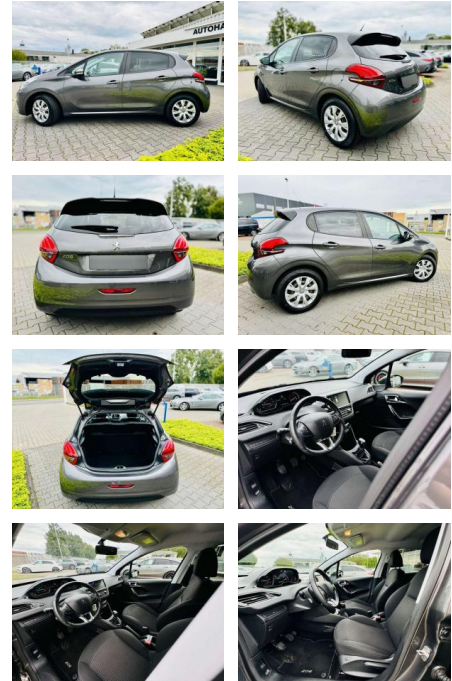

Autohaus Süd N. Klappert und Mitarbeiter GmbH
Daimlerstraße 12 - 25337 Elmshorn - Tel.: 04121 / 79100

Ihr Ansprechpartner

Herr Stefan Klappert
E-Mail: sk@autohaus-sued.de
Telefon: 04121 79100

Peugeot 208 1,2 VTI ACTIVE 82 Klimaautomatik,

AB97-E 7535 **Angebotsnr.:**

Erstzulassung:	Kilometer:	Farbe:	Leistung:	Kraftstoffart:
01.11.2019	44.680	Grau	60 kW / 82 PS	Benzin

PREIS
13.030 €

FINANZIERUNGSBEISPIEL
Laufzeit: 72 Monate Anzahlung: 25 %
Basis-Finanzierung:* Mtl. Rate:
Zielraten-Finanzierung:** **1110 €**