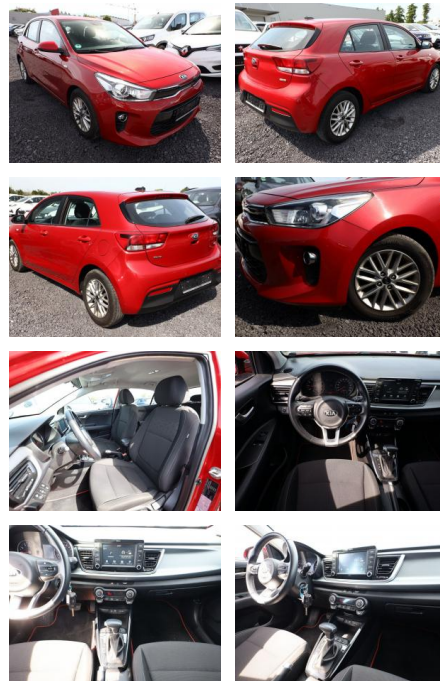

AT27-GW-K015Angebotsnr.:

Erstzulassung:	Kilometer:	Farbe:	Leistung:	Kraftstoffart:
01.12.2020	49.895	Diverse	74 kW / 101 PS	Benzin

PREIS
15.540 €

FINANZIERUNGSBEISPIEL

Laufzeit: 72 Monate Anzahlung: 25 %
Basis-Finanzierung:* Mtl. Rate:
Zielraten-Finanzierung:** **132 €**