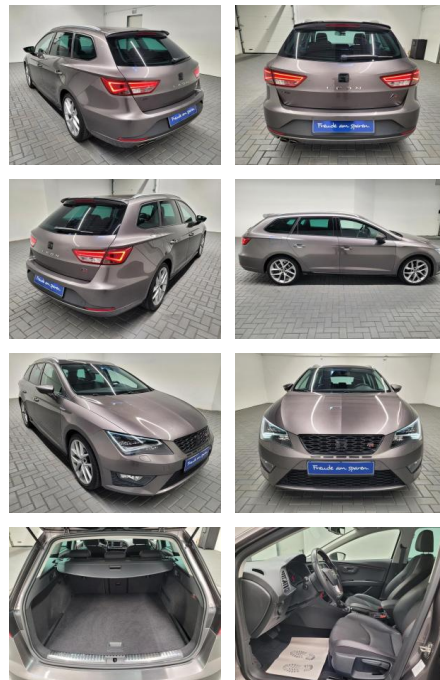

AM35-29037 **Angebotsnr.:**

Erstzulassung:	Kilometer:	Farbe:	Leistung:	Kraftstoffart:
09.03.2015	78.100		110 kW / 150 PS	Benzin

PREIS
20.180 €

FINANZIERUNGSBEISPIEL

Laufzeit: 72 Monate Anzahlung: 25 %
Basis-Finanzierung:* Mtl. Rate:
Zielraten-Finanzierung:** **171 €**