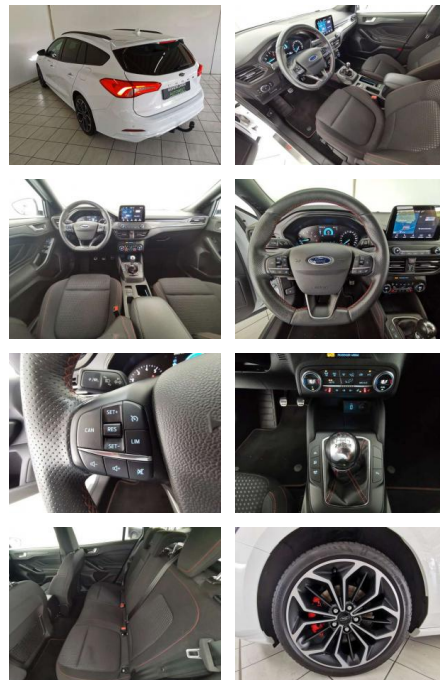

HA14-40408 **Angebotsnr.:**

Erstzulassung:	Kilometer:	Farbe:	Leistung:	Kraftstoffart:	Verbr. komb.	CO2-Emission	CO2-Klasse (WLTP)
01.05.2020	64.075	Weiß	92 kW / 125 PS	Benzin	5,1 l/100km	115 g/km	C

PREIS
18.080 €

Multimedia

- Radio

Weiteres

- Ausstattung: Abgedunkelte Scheiben
- Armlehne Beheizbare Frontscheibe
- Beheizbares Lenkrad Elektr. Fensterheber
- Elektr. Seitenspiegel Elektr.
- Seitenspiegel anklappbar Innenspiegel
- autom. abblendend Lederlenkrad
- Lordosenstütze Schlüssellose
- Zentralverriegelung Sitzheizung
- Zentralverriegelung Berganfahrassistent
- Bordcomputer Multifunktionslenkrad
- Servolenkung Android Auto Bluetooth
- Apple CarPlay Freisprecheinrichtung
- Musikstreaming integriert
- Navigationssystem Soundsystem
- Sprachsteuerung Touchscreen USB WLAN /
- Wifi Hotspot Allwetterreifen
- Leichtmetallfelgen Winterpaket
- Tuner/Radio: Radio DAB Tuner/Radio
- Geschwindigkeitsregulierung: Tempomat
- Anhängerkupplung: Anhängerkupplung