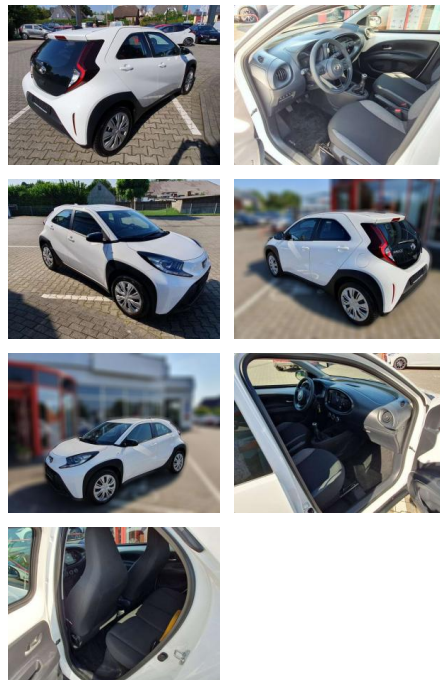

Ihr Ansprechpartner

Herr Peter Neumann
E-Mail: nfo@autohaus-sued.de
Telefon: 04121 79100

Autohaus Süd N. Klappert und Mitarbeiter GmbH
Daimlerstraße 12 - 25337 Elmshorn - Tel.: 04121 / 79100

Toyota Aygo X Play

BG05-NR. 62_100 Gebotsnr.:

Erstzulassung:	Kilometer:	Farbe:	Leistung:	Kraftstoffart:	Verbr. komb.	CO2-Emission	CO2-Klasse (WLTP)
01.06.2023	9.900	Weiß	53 kW / 72 PS	Benzin	5,0 l/100km	114 g/km	C

PREIS
16.400 €