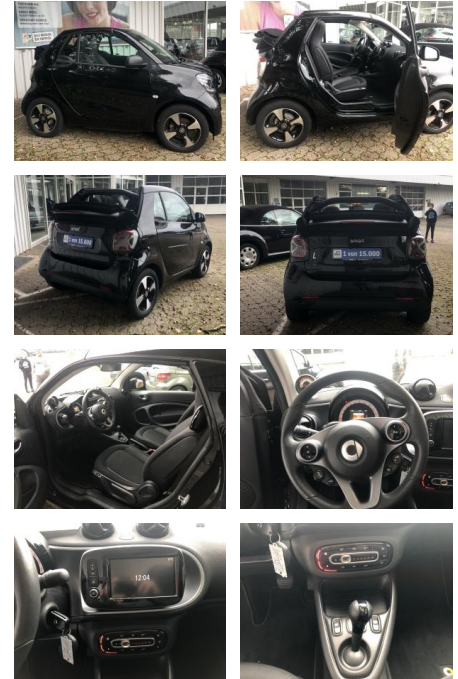

Ihr Ansprechpartner

Herr Peter Neumann
E-Mail: nfo@autohaus-sued.de
Telefon: 04121 79100

Autohaus Süd N. Klappert und Mitarbeiter GmbH
Daimlerstraße 12 - 25337 Elmshorn - Tel.: 04121 / 79100

Smart ForTwo EQ Cabrio*12 TKM*EXCLUSIVE*NAVI*CAM...

FL00-W8400WAngebotsnr.:

Erstzulassung:	Kilometer:	Farbe:	Leistung:	Kraftstoffart:
19.06.2020	12.800	Schwarz	60 kW / 82 PS	Elektro

PREIS
14.240 €

FINANZIERUNGSBEISPIEL
Laufzeit: 72 Monate Anzahlung: 25 %
Basis-Finanzierung:* Mtl. Rate:
Zielraten-Finanzierung:** **121 €**