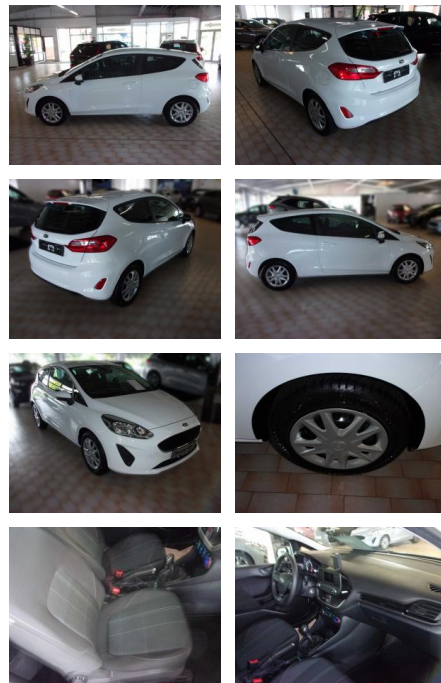

AA19-53586 **Angebotsnr.:**

Erstzulassung:	Kilometer:	Farbe:	Leistung:	Kraftstoffart:
26.10.2020	103.310	Diverse	55 kW / 75 PS	Benzin

PREIS
12.320 €

FINANZIERUNGSBEISPIEL
Laufzeit: 72 Monate Anzahlung: 25 %
Basis-Finanzierung:* Mtl. Rate:
Zielraten-Finanzierung:** **104 €**