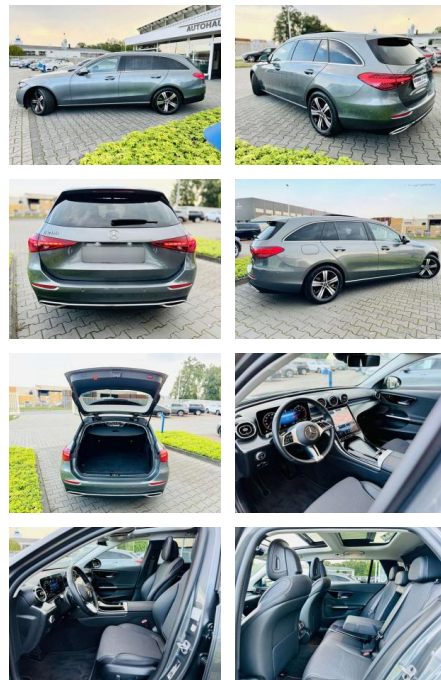

## Mercedes-Benz C 200 T AVANTG., Autom., Panodach,...

AB97-E 7533 **Angebotsnr.:**

Erstzulassung:	Kilometer:	Farbe:	Leistung:	Kraftstoffart:	Verbr. komb.	CO2-Emission	CO2-Klasse (WLTP)
01.06.2023	33.200	Grau	150 kW / 204 PS	Benzin	6,6 l/100km	157 g/km	F