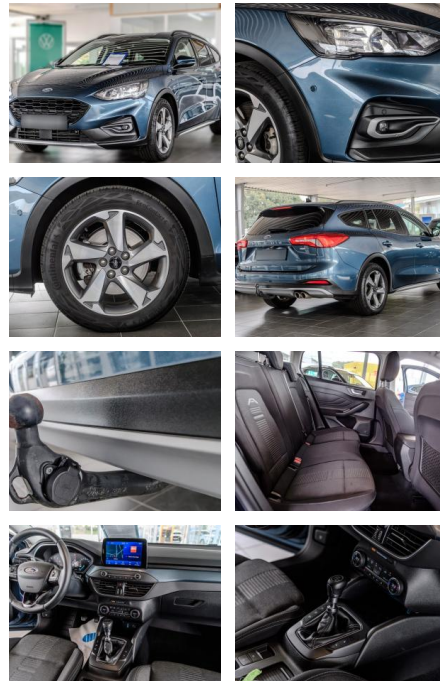

Autohaus Süd N. Klappert und Mitarbeiter GmbH
Daimlerstraße 12 - 25337 Elmshorn - Tel.: 04121 / 79100

Ihr Ansprechpartner

Herr Stefan Klappert
E-Mail: sk@autohaus-sued.de
Telefon: 04121 79100

Ford Focus Turnier Active+ Navi+ AHK+

AS86-"OCH"14AHK+ Gebotsnr.:

Erstzulassung:	Kilometer:	Farbe:	Leistung:	Kraftstoffart:	Verbr. komb.	CO2-Emission	CO2-Klasse (WLTP)
26.10.2020	57.484	Diverse	92 kW / 125 PS	Benzin	4,2 l/100km	95 g/km	

PREIS
17.930 €

FINANZIERUNGSBEISPIEL

Laufzeit: 72 Monate   Anzahlung: 25 %
Basis-Finanzierung:*   Mtl. Rate:
Zielraten-Finanzierung:** **152 €**

* Basisfinanzierung: Anzahlung: 4.483 Euro, Laufzeit: 72 Monate, Nettodarlehen: 13.448 Euro, Gesamtbetrag: 21.154 Euro, Zinssätze: 7.71% Sollz. (gebunden), 7.99% eff.
** Zielratenfinanzierung: Anzahlung: 4.483 Euro, Laufzeit: 72 Monate, Nettodarlehen: 13.448 Euro, Zielrate: 8.965 Euro, Gesamtbetrag: 22.407 Euro, Zinssätze: 7.71% Sollz. (gebunden), 7.99% eff.,

Vermittlung für: Santander Consumer Bank
Repräsentatives Beispiel gem. § 17 Abs. 4 PAngV. Diese Finanzierungsangebote sind Beispiele. Gerne ermitteln wir für Sie Ihr individuelles Angebot.

Ausstattung

Sicherheit

- Müdigkeitswarnsystem
- Notbremsassistent
- Notrufsystem
- Reifendruckkontrollsystem
- Totwinkel-Assistent
- Spurhalteassistent

Multimedia

- USB
- Sprachsteuerung
- Touchscreen

Komfort

- Berganfahrassistent
- Beheizbares Lenkrad
- Lederlenkrad
- Lordosenstütze
- Keyless Entry

Weiteres

- Start Stop Automatik
- Außenspiegel mit Totwinkel-Assistent
- Easy-Parking-Paket
- Induktionsladeschale für mobile Endgeräte
- Metallic-Lackierung
- Rückfahrkamera mit Split View
- Technologie-Paket 1
- Verglasung hinten abgedunkelt (Privacy Glass)
- ***Weitere Ausstattung: Airbag Beifahrerseite abschaltbar**
- Antischlupfregelung (ASR)
- Audio-Navigationssystem Ford mit AppLink
- Außenspiegel elektr. anklappbar
- Außenspiegel elektr. verstell- und heizbar
- Blinkleuchte in Außenspiegel integriert
- Bord-/Verbrauchscomputer
- Crossover-Body-Kit

- Dachhimmel Stoff
- Dachreling schwarz
- Dachspoiler Wagenfarbe
- Dimmer Instrumentenbeleuchtung
- Elektr. Bremskraftverteilung
- Fahrassistenten-System: Berganfahr-Assistent (Hill-Holder)
- Fahrassistenten-System: Notbrems-Assistent
- Fahrassistenten-System: Post-Collision-System
- Fahrassistenten-System: Pre-Collision-System
- Fahrassistenten-System: Spurhalteassistent
- Farbdisplay für Bordcomputer
- Fensterheber elektrisch vorn + hinten mit Komfortschließung
- FordPass Connect inkl. eCall
- Fußmatten Velours - vorn
- Gepäckraumabdeckung / Rollo
- Getriebe 6-Gang - Typ: 6MX65
- Innenraumfilter: Staub- und Pollenfilter

STÄNDIG ÜBER 15.000 FAHRZEUGE IM BESTAND!