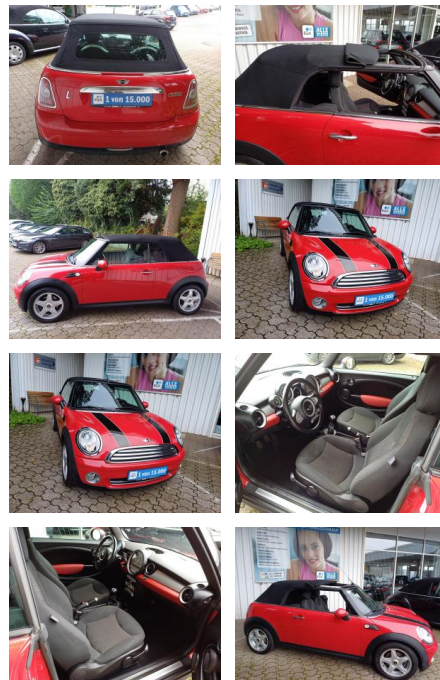

Ihr Ansprechpartner

Herr Peter Neumann
E-Mail: nfo@autohaus-sued.de
Telefon: 04121 79100

Autohaus Süd N. Klappert und Mitarbeiter GmbH
Daimlerstraße 12 - 25337 Elmshorn - Tel.: 04121 / 79100

MINI Cooper Cabrio PEPPER*PDC*SITZHEIZUNG*KLIMA...

FL00-W8399WAngebotsnr.:

Erstzulassung:	Kilometer:	Farbe:	Leistung:	Kraftstoffart:
29.07.2009	131.050	Rot	88 kW / 120 PS	Benzin

PREIS
7.900 €

FINANZIERUNGSBEISPIEL

Laufzeit: 72 Monate Anzahlung: 25 %
Basis-Finanzierung:* Mtl. Rate:
Zielraten-Finanzierung:** Mtl. Rate: **67 €**