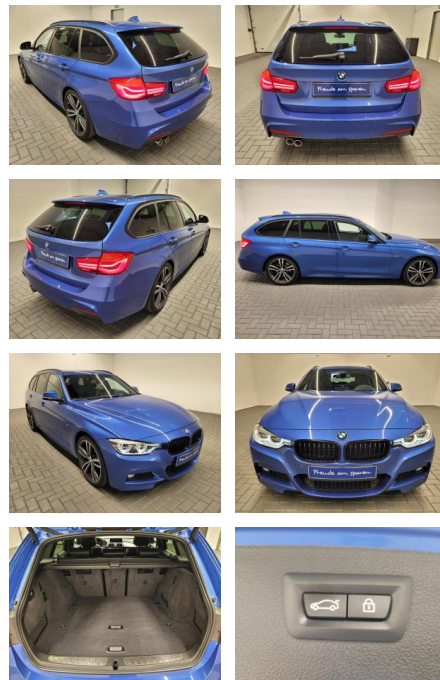

AM35-29056 **Angebotsnr.:**

Erstzulassung:	Kilometer:	Farbe:	Leistung:	Kraftstoffart:
05.04.2017	105.800		140 kW / 190 PS	Diesel

PREIS
29.980 €

FINANZIERUNGSBEISPIEL

Laufzeit: 72 Monate Anzahlung: 25 %
Basis-Finanzierung:* Mtl. Rate:
Zielraten-Finanzierung:** **254 €**