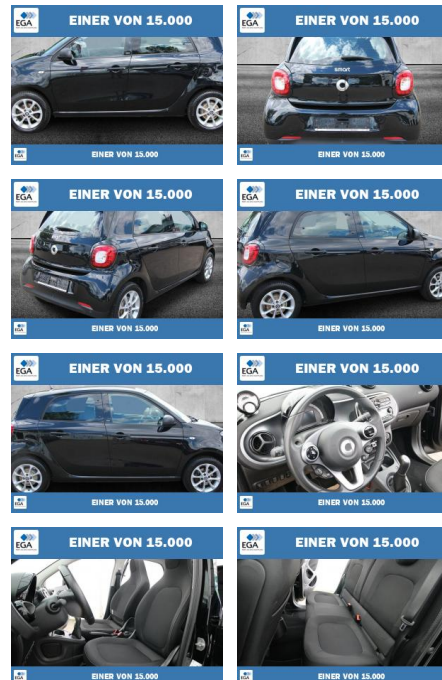

PW01-22412-01 Angebotsnr.:

Erstzulassung:	Kilometer:	Farbe:	Leistung:	Kraftstoffart:
01.04.2019	38.382	Schwarz	52 kW / 71 PS	Benzin

PREIS 13.240 €	FINANZIERUNGSBEISPIEL		* Basisfinanzierung: Anzahlung: 3.310 Euro, Laufzeit: 72 Monate, Nettodarlehen: 9.930 Euro, Gesamtbetrag: 15.620 Euro, Zinssätze: 7.71% Sollz. (gebunden), 7.99% eff. ** Zielratenfinanzierung: Anzahlung: 3.310 Euro, Laufzeit: 72 Monate, Nettodarlehen: 9.930 Euro, Zielrate: 6.620 Euro, Gesamtbetrag: 16.546 Euro, Zinssätze: 7.71% Sollz. (gebunden), 7.99% eff., Vermittlung für: Santander Consumer Bank Repräsentatives Beispiel gem. § 17 Abs. 4 PAngV. Diese Finanzierungsangebote sind Beispiele. Gerne ermitteln wir für Sie Ihr individuelles Angebot.
	Laufzeit: 72 Monate	Anzahlung: 25 %	
	Basis-Finanzierung:**	Mtl. Rate: 112 €	
	Zielraten-Finanzierung:**	Mtl. Rate:	

- Leichtmetallfelgen
- metallic
- Schiebedach
- Nebelscheinwerfer

Weiteres

- Lichtsensor
- elektrische Aussenspiegel
- Start Stop Automatik
- Nichtraucher
- Kraftstoffart: Super
- Sonnenblende
- 4 Einstiegstüren
- Unfallfrei
- Wärmeschutzglas
- Uhr & Drehzahlmesser
- iPad/iPod-Anschluss