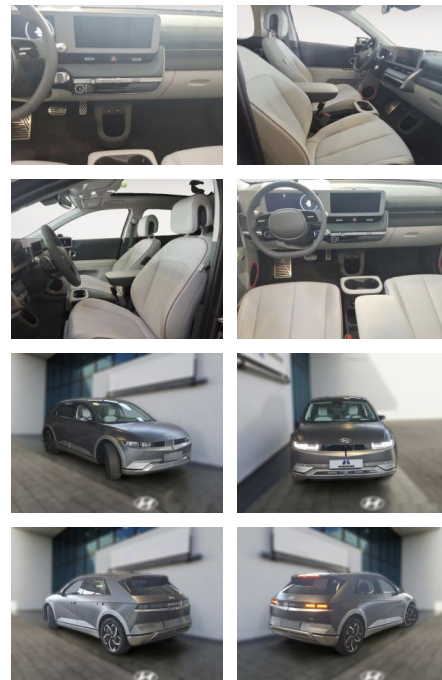

HE03-443177_920 Angebotsnr.:

Erstzulassung:	Kilometer:	Farbe:	Leistung:	Kraftstoffart:
01.12.2023	9.322	Diverse	239 kW / 325 PS	Elektro

PREIS
46.980 €

FINANZIERUNGSBEISPIEL

Laufzeit: 72 Monate Anzahlung: 25 %
Basis-Finanzierung:* Mtl. Rate:
Zielraten-Finanzierung:** **398 €**