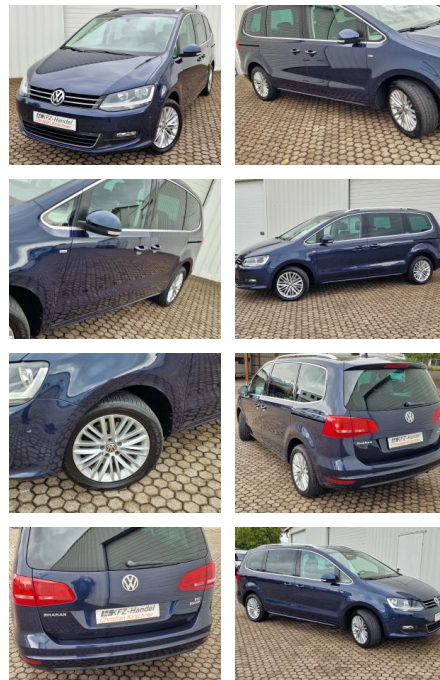

KK00-43-25905Angebotsnr.:

7-Sitzer* Navi* Tempomat* PDC

2x Schiebetür elek. * Sitzheizung

Erstzulassung:	Kilometer:	Farbe:	Leistung:	Kraftstoffart:
09.01.2015	115.790	Blau	110 kW / 150 PS	Benzin

PREIS
18.880 €