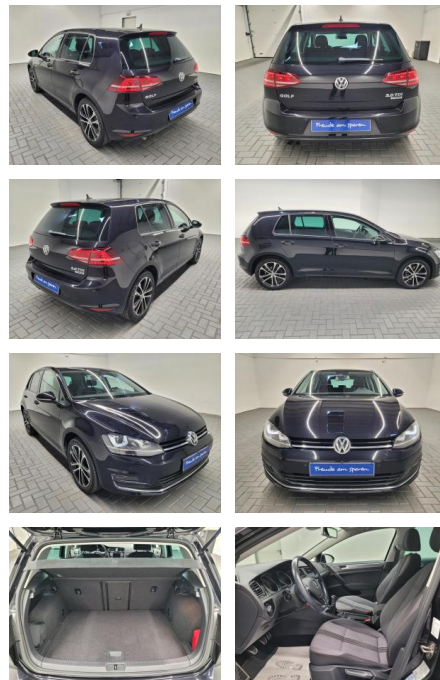

AM35-29036 **Angebotsnr.:**

Erstzulassung:	Kilometer:	Farbe:	Leistung:	Kraftstoffart:
18.04.2016	102.000		110 kW / 150 PS	Diesel

PREIS
19.530 €

FINANZIERUNGSBEISPIEL

Laufzeit: 72 Monate Anzahlung: 25 %
Basis-Finanzierung:* Mtl. Rate:
Zielraten-Finanzierung:** **165 €**