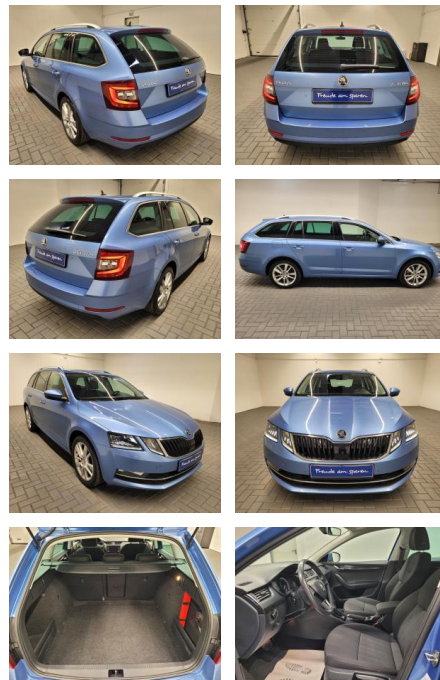

## Skoda Octavia "Combi Style LED/Navi/SHZ/PDC

AM35-29039 **Angebotsnr.:**

<b>Erstzulassung:</b>	<b>Kilometer:</b>	<b>Farbe:</b>	<b>Leistung:</b>	<b>Kraftstoffart:</b>
17.05.2019	66.000		140 kW / 190 PS	Benzin