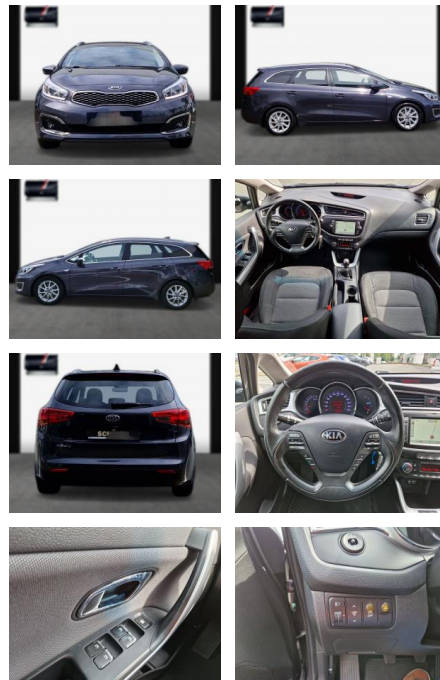

SA13-HL21386Angebotsnr.:

Erstzulassung:	Kilometer:	Farbe:	Leistung:	Kraftstoffart:
25.02.2017	92.800	Diverse	99 kW / 135 PS	Benzin

PREIS
12.520 €

FINANZIERUNGSBEISPIEL
Laufzeit: 72 Monate Anzahlung: 25 %
Basis-Finanzierung:* Mtl. Rate:
Zielraten-Finanzierung:** **106 €**