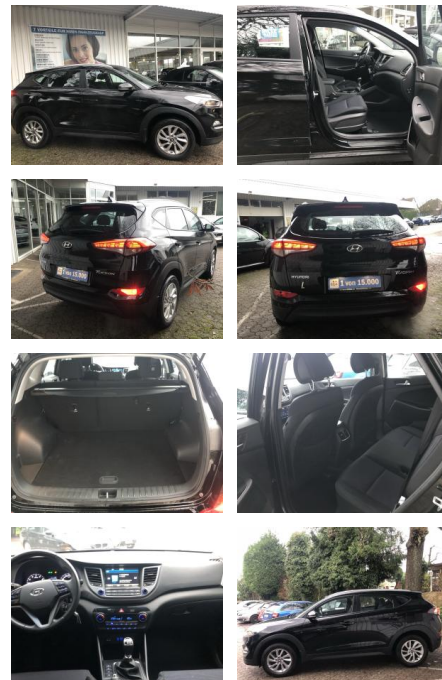

Ihr Ansprechpartner

Herr Stefan Klappert
E-Mail: sk@autohaus-sued.de
Telefon: 04121 79100

Autohaus Süd N. Klappert und Mitarbeiter GmbH
Daimlerstraße 12 - 25337 Elmshorn - Tel.: 04121 / 79100

Hyundai Tucson 1.6 2WD 1 HD KLIMA NAVI PDC KAMER...

FL00-H6247H2Angebotsnr.:

Erstzulassung:	Kilometer:	Farbe:	Leistung:	Kraftstoffart:	Verbr. komb.	CO2-Emission	CO2-Klasse (WLTP)
31.01.2017	64.600	Schwarz	97 kW / 132 PS	Benzin	8,3 l/100km	189 g/km	G

PREIS
18.320 €