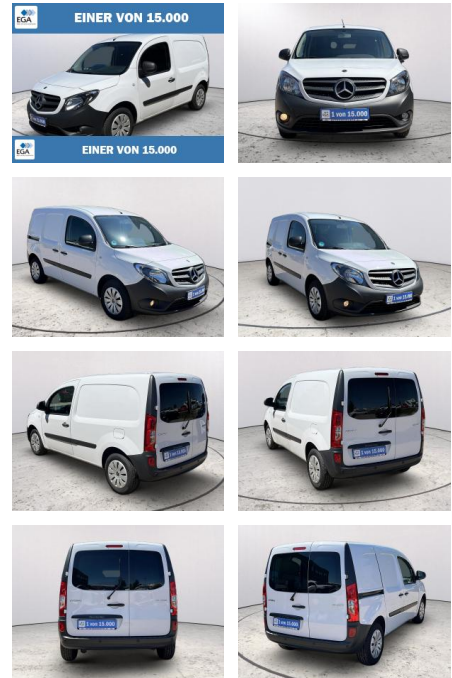

Autohaus Süd N. Klappert und Mitarbeiter GmbH
Daimlerstraße 12 - 25337 Elmshorn - Tel.: 04121 / 79100

Ihr Ansprechpartner

Herr Peter Neumann
E-Mail: nfo@autohaus-sued.de
Telefon: 04121 79100

Mercedes-Benz Citan 111 CDI Lang *Klimaanlage*PD...

AB73-0026-6100 Angebotsnr.:

Erstzulassung:	Kilometer:	Farbe:	Leistung:	Kraftstoffart:
09.12.2020	87.431		85 kW / 116 PS	Diesel

PREIS 14.490 €	FINANZIERUNGSBEISPIEL		* Basisfinanzierung: Anzahlung: 3.623 Euro, Laufzeit: 72 Monate, Nettodarlehen: 10.868 Euro, Gesamtbetrag: 17.095 Euro, Zinssätze: 7.71% Sollz. (gebunden), 7.99% eff. ** Zielratenfinanzierung: Anzahlung: 3.623 Euro, Laufzeit: 72 Monate, Nettodarlehen: 10.868 Euro, Zielrate: 7.245 Euro, Gesamtbetrag: 18.108 Euro, Zinssätze: 7.71% Sollz. (gebunden), 7.99% eff., Vermittlung für: Santander Consumer Bank Repräsentatives Beispiel gem. § 17 Abs. 4 PAngV. Diese Finanzierungsangebote sind Beispiele. Gerne ermitteln wir für Sie Ihr individuelles Angebot.
	Laufzeit: 72 Monate	Anzahlung: 25 %	
	Basis-Finanzierung:**	Mtl. Rate: 123 €	
	Zielraten-Finanzierung:**	Mtl. Rate: 123 €	

Ausstattung

Besonderheiten

- Klimaanlage
- Parktronic-System
- Getriebe 6-Gang
- Audiosystem: Radio
- Tagfahrlicht
- Zentralverriegelung mit FB
- Radstand 2697 mm
- Laderaumtrennwand mit Fenster
- Schiebetür Lade-/Fahrgastraum rechts
- Zusatzheizung
- Heckscheibe / Rückwandfenster getönt
- Heckflügeltüren mit Verglasung
- Öffnungswinkel 180 Grad
- Fenster für hintere Türen / Heckklappe mit Wisch-/Waschanlage
- Ablagefach oberhalb Frontscheibe
- Holzboden Laderaum
- Verkleidung im Lade-/FG-Raum: Sperrholz
- Fahrassistenten-System: Berganfahrhilfe

Sicherheit

- Geschwindigkeitsbegrenzungsanlage
- PDC Park Distance Control hinten
- Anti-Blockiersystem ABS
- Antischlupfregelung ASC+T
- elektronische Stabilitätskontrolle (ESP / DSP)
- Servolenkung
- Geschwindigkeitsregelung (Tempomat)
- Tagfahrlicht
- Airbag Fahrerseite
- Anti-Blockier-System
- Antriebs-Schlupfregelung
- Elektron. Stabilitäts-Programm
- Airbag Beifahrerseite

Multimedia

- USB
- Radio
- CD Radio
- Freisprechen

- MP3 Anschluss
- Bluetooth

Komfort

- Klimaanlage
- Front-Airbags
- Zentralverriegelung
- Fernbedienung Zentralverriegelung
- Bordcomputer
- Sitz vorn links höhenverstellbar
- Außenspiegel elektr. verstell- und heizbar. beide
- Außentemperaturanzeige
- Heckscheibe heizbar
- Armauflage vorn mit Fach
- Antriebsart: Frontantrieb
- BlueEfficiency-Paket
- Seitenschutzleisten
- Karosserie/Aufbau: Kasten

STÄNDIG ÜBER 15.000 FAHRZEUGE IM BESTAND!