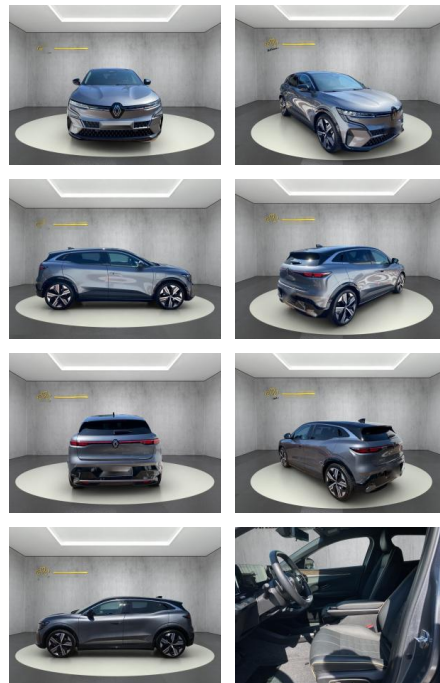

WS04-795951 **Angebotsnr.:**

Erstzulassung:	Kilometer:	Farbe:	Leistung:	Kraftstoffart:
14.10.2022	34.650	Diverse	160 kW / 218 PS	Elektro

PREIS
36.210 €

FINANZIERUNGSBEISPIEL

Laufzeit: 72 Monate Anzahlung: 25 %
Basis-Finanzierung:* Mtl. Rate:
Zielraten-Finanzierung:** **307 €**