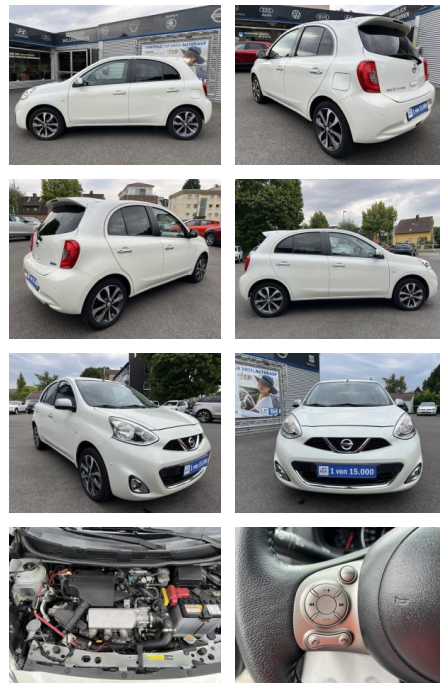

Ihr Ansprechpartner

Herr Peter Neumann
E-Mail: nfo@autohaus-sued.de
Telefon: 04121 79100

Autohaus Süd N. Klappert und Mitarbeiter GmbH
Daimlerstraße 12 - 25337 Elmshorn - Tel.: 04121 / 79100

Nissan Micra 1.2 DIG-S N-TEC KLIMA*SHZG*NAVI*BTH...

AC00-U030044Angebotsnr.:

Erstzulassung:	Kilometer:	Farbe:	Leistung:	Kraftstoffart:
27.01.2017	42.100	Weiß	72 kW / 98 PS	Benzin

PREIS
12.170 €

FINANZIERUNGSBEISPIEL

Laufzeit: 72 Monate Anzahlung: 25 %
Basis-Finanzierung:* Mtl. Rate:
Zielraten-Finanzierung:** **103 €**