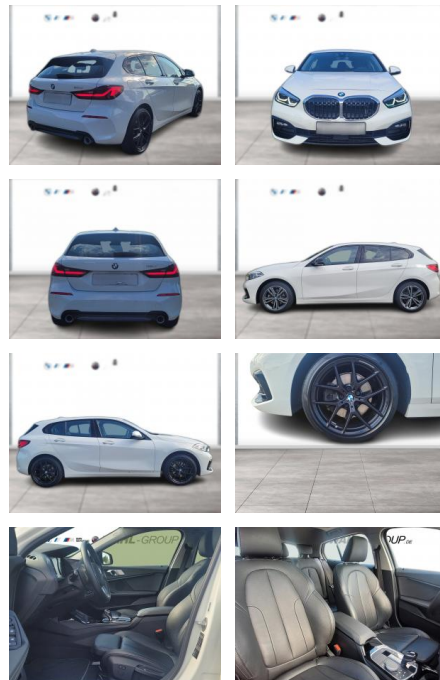

WG00-238583 Angebotsnr.:

Erstzulassung:	Kilometer:	Farbe:	Leistung:	Kraftstoffart:
01.03.2021	78.250	Weiß	110 kW / 150 PS	Diesel

PREIS
27.660 €

FINANZIERUNGSBEISPIEL
Laufzeit: 72 Monate Anzahlung: 25 %
Basis-Finanzierung:* Mtl. Rate:
Zielraten-Finanzierung:** **234 €**