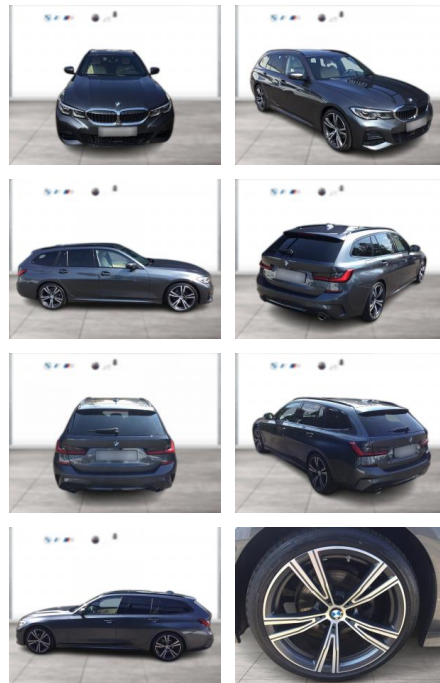

WG03-227054 **Angebotsnr.:**

Erstzulassung:	Kilometer:	Farbe:	Leistung:	Kraftstoffart:
01.03.2020	53.100	Grau	135 kW / 184 PS	Benzin

PREIS
36.410 €

FINANZIERUNGSBEISPIEL
Laufzeit: 72 Monate Anzahlung: 25 %
Basis-Finanzierung:* Mtl. Rate:
Zielraten-Finanzierung:** **308 €**