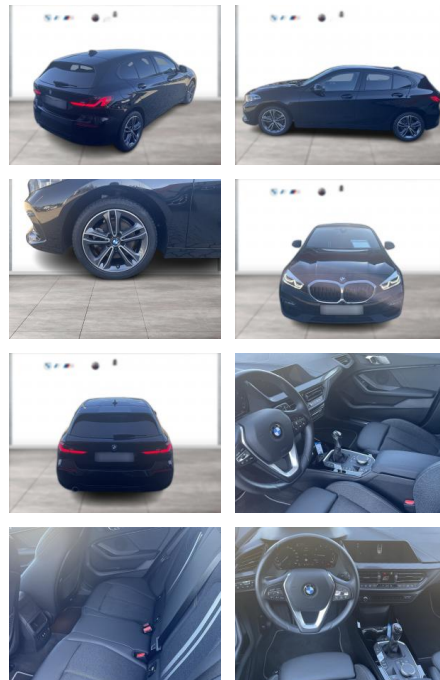

WG09-223944 **Angebotsnr.:**

 BMW PREMIUM SELECTION.
GEBRAUCHTE AUTOMOBILE.

Erstzulassung:	Kilometer:	Farbe:	Leistung:	Kraftstoffart:
01.01.2021	22.943	Schwarz	100 kW / 136 PS	Benzin

PREIS
23.020 €

FINANZIERUNGSBEISPIEL
Laufzeit: 72 Monate Anzahlung: 25 %
Basis-Finanzierung:* Mtl. Rate:
Zielraten-Finanzierung:** **195 €**