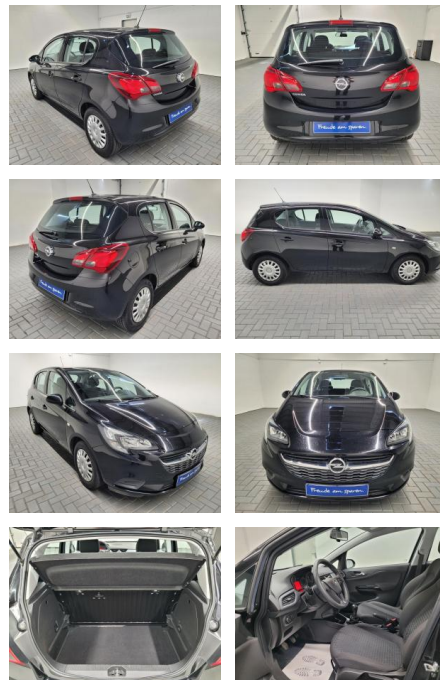

Autohaus Süd N. Klappert und Mitarbeiter GmbH
Daimlerstraße 12 - 25337 Elmshorn - Tel.: 04121 / 79100

Ihr Ansprechpartner

Herr Stefan Klappert
E-Mail: sk@autohaus-sued.de
Telefon: 04121 79100

Opel Corsa E Klima/Radio-CD/BT/RDKS

AM35-26502 **Angebotsnr.:**

Erstzulassung:	Kilometer:	Farbe:	Leistung:	Kraftstoffart:
15.02.2019	89.980		51 kW / 69 PS	Benzin

PREIS
11.600 €

FINANZIERUNGSBEISPIEL
Laufzeit: 72 Monate Anzahlung: 25 %
Basis-Finanzierung:* Mtl. Rate:
Zielraten-Finanzierung:** Mtl. Rate: **98 €**