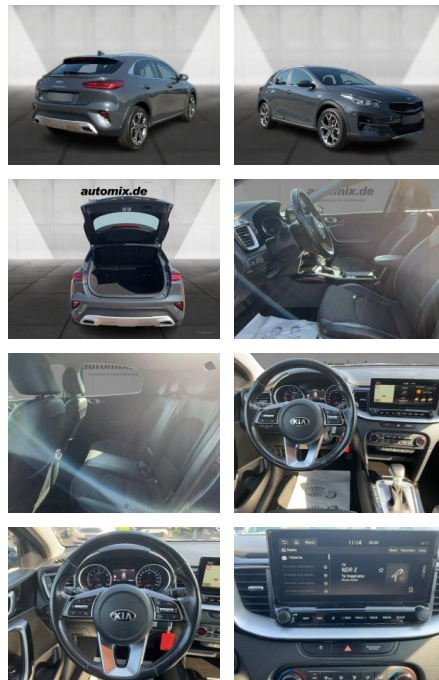

WA00-30498 **Angebotsnr.:**

Erstzulassung:	Kilometer:	Farbe:	Leistung:	Kraftstoffart:
01.07.2020	38.200	Diverse	103 kW / 140 PS	Benzin

PREIS
23.200 €

FINANZIERUNGSBEISPIEL
Laufzeit: 72 Monate Anzahlung: 25 %
Basis-Finanzierung:* Mtl. Rate:
Zielraten-Finanzierung:** **196 €**