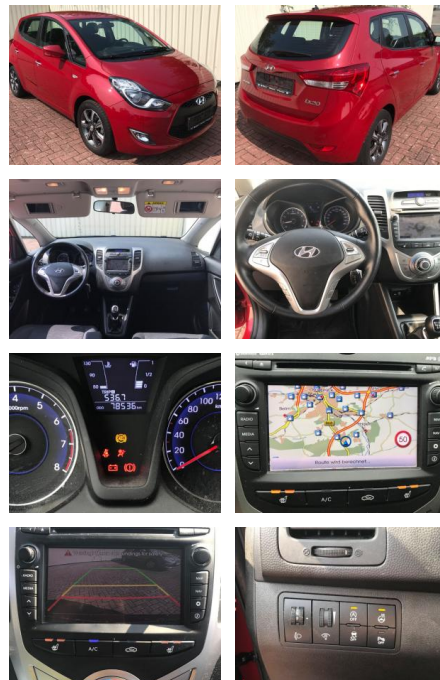

AP19-400481105 Angebotsnr.:

Erstzulassung:	Kilometer:	Farbe:	Leistung:	Kraftstoffart:	Verbr. komb.	CO2-Emission	CO2-Klasse (WLTP)
26.08.2019	78.536	Diverse	92 kW / 125 PS	Benzin	6,5 l/100km	140 g/km	D

PREIS
15.400 €

- Reifendruckkontrollsystem

Multimedia

- USB
- Verkehrszeichenerkennung
- Sprachsteuerung
- Touchscreen

Komfort

- Berganfahrassistent
- Beheizbares Lenkrad
- Lederlenkrad

Weiteres

- Schaltwippen
- Start Stop Automatik
- **scheckheft-gepflegtes Fahrzeug aus 1. Hand:**
- *Getriebe: 6-Gang manuell
- Frontantrieb/Alarmanlage