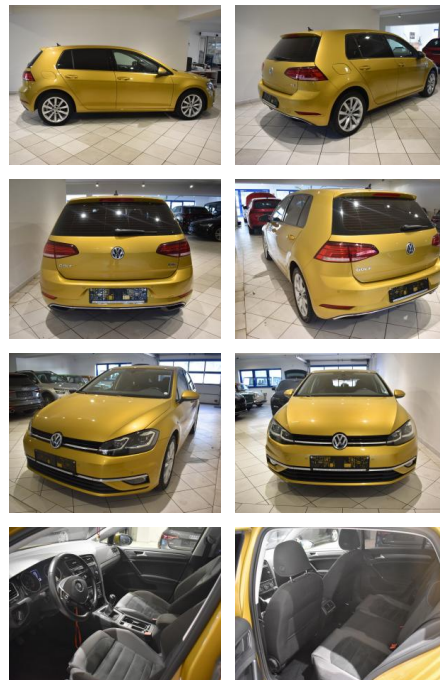

AH44-ATS4517Angebotsnr.:

Erstzulassung:	Kilometer:	Farbe:	Leistung:	Kraftstoffart:	Verbr. komb.	CO2-Emission	CO2-Klasse (WLTP)
12.01.2018	69.985	Gelb	92 kW / 125 PS	Benzin	5,3 l/100km	122 g/km	D

PREIS
17.480 €