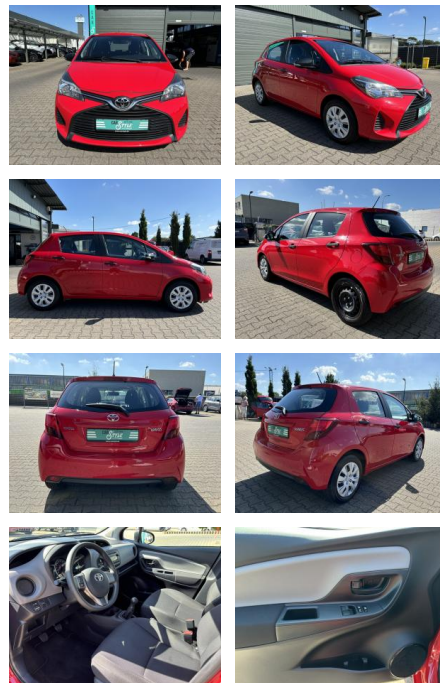

CS01-KOMTOYOTAVARISAR

Erstzulassung:	Kilometer:	Farbe:	Leistung:	Kraftstoffart:
16.11.2016	92.000	Rot	51 kW / 69 PS	Benzin

PREIS
9.930 €

FINANZIERUNGSBEISPIEL

Laufzeit: 72 Monate Anzahlung: 25 %
 Basis-Finanzierung:* Mtl. Rate:
 Zielraten-Finanzierung:** Mtl. Rate: **84 €**