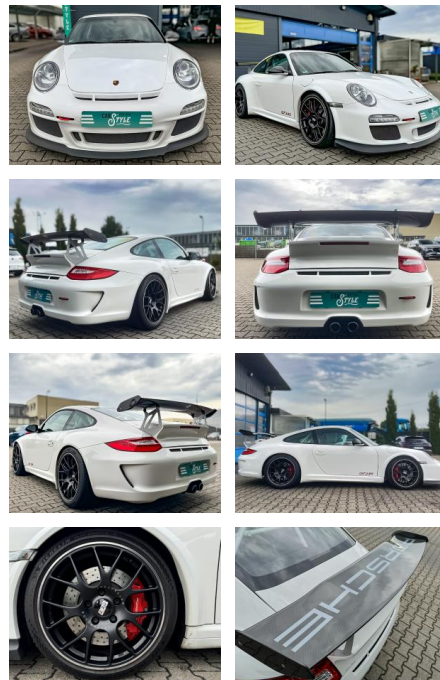

## Porsche 997 GT3 RS SCHALEN CARBON BI-XENON CUP

CS01-KOMPOSITIONSFAHRZEUGE

<b>Erstzulassung:</b>	<b>Kilometer:</b>	<b>Farbe:</b>	<b>Leistung:</b>	<b>Kraftstoffart:</b>
11.01.2007	52.500	Weiß	305 kW / 415 PS	Benzin