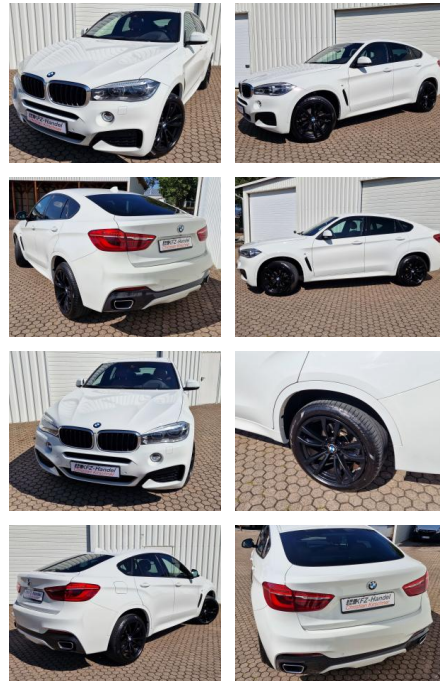

## BMW X6 xDrive\*ACC\*AHK\*HUD\*R-Cam\*M-Sport\*DAB\*LED

KK00-29-84391Angebotsnr.:

Erstzulassung:	Kilometer:	Farbe:	Leistung:	Kraftstoffart:
28.02.2020	67.850	Weiß	190 kW / 258 PS	Diesel

**PREIS**  
**51.750 €**