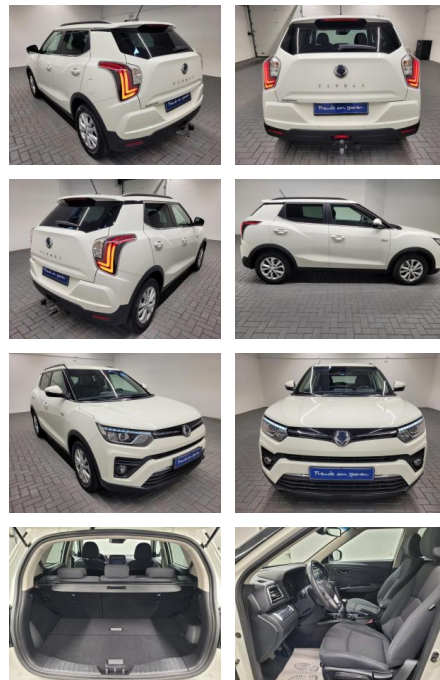

AM35-26484 **Angebotsnr.:**

Erstzulassung:	Kilometer:	Farbe:	Leistung:	Kraftstoffart:
09.06.2020	45.300		120 kW / 163 PS	Benzin

PREIS
20.760 €

FINANZIERUNGSBEISPIEL

Laufzeit: 72 Monate Anzahlung: 25 %
Basis-Finanzierung:* Mtl. Rate:
Zielraten-Finanzierung:** **176 €**