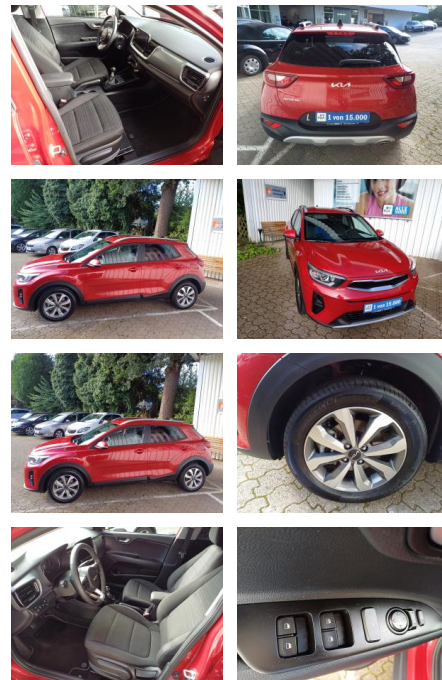

## Kia Stonic STONIC 1.2 VISION NAVI ALU PDC SHZ KA...

FL00-H6240H2Angebotsnr.:

**Erstzulassung:** 21.04.2023  
**Kilometer:** 15.510  
**Farbe:** Rot  
**Leistung:** 62 kW / 84 PS  
**Kraftstoffart:** Benzin