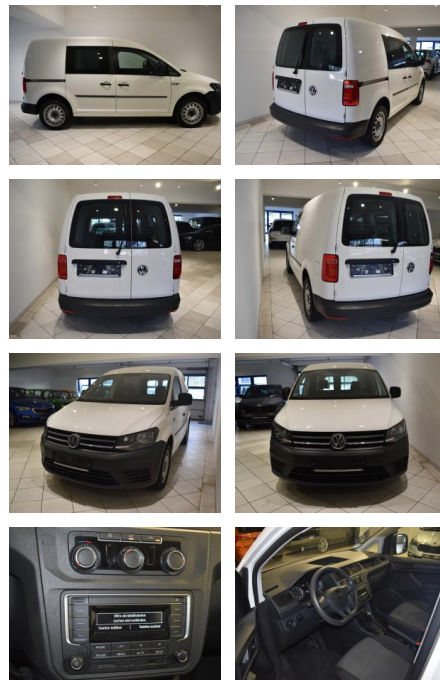

## Volkswagen Caddy 1.4 TSI DSG PDC Klima Tempomat

AH44-ATS6185Angebotsnr.:

<b>Erstzulassung:</b>	<b>Kilometer:</b>	<b>Farbe:</b>	<b>Leistung:</b>	<b>Kraftstoffart:</b>
08.05.2019	88.105	Weiß	92 kW / 125 PS	Benzin

**PREIS**  
**20.260 €**