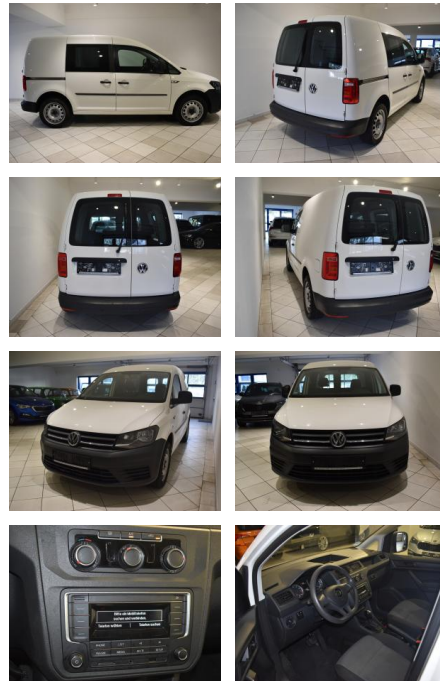

AH44-ATS6185Angebotsnr.:

Erstzulassung:	Kilometer:	Farbe:	Leistung:	Kraftstoffart:
08.05.2019	88.105	Weiß	92 kW / 125 PS	Benzin

PREIS
20.260 €

FINANZIERUNGSBEISPIEL

Laufzeit: 72 Monate Anzahlung: 25 %
Basis-Finanzierung:* Mtl. Rate:
Zielraten-Finanzierung:** **172 €**