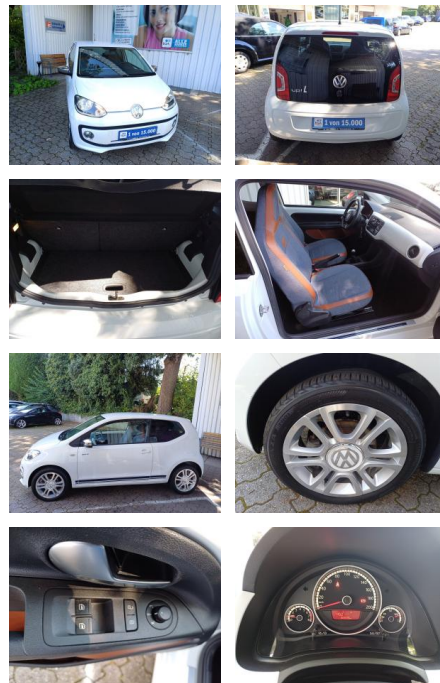

Ihr Ansprechpartner

Herr Stefan Klappert
E-Mail: sk@autohaus-sued.de
Telefon: 04121 79100

Autohaus Süd N. Klappert und Mitarbeiter GmbH
Daimlerstraße 12 - 25337 Elmshorn - Tel.: 04121 / 79100

Volkswagen up! up! 1.0 jeans up! KLIMA*ALU*TEMPO...

FL00-R6636R2Angebotsnr.:

Erstzulassung:	Kilometer:	Farbe:	Leistung:	Kraftstoffart:
05.09.2016	65.850	Weiß	44 kW / 60 PS	Benzin

PREIS
9.960 €

FINANZIERUNGSBEISPIEL

Laufzeit: 72 Monate Anzahlung: 25 %
Basis-Finanzierung:* Mtl. Rate:
Zielraten-Finanzierung:** Mtl. Rate: **84 €**

Interieur

- el. Fensterheber
- Sitzheizung
- Einstiegsleisten (Aluminium)
- Drehzahlmesser

STÄNDIG ÜBER 15.000 FAHRZEUGE IM BESTAND!