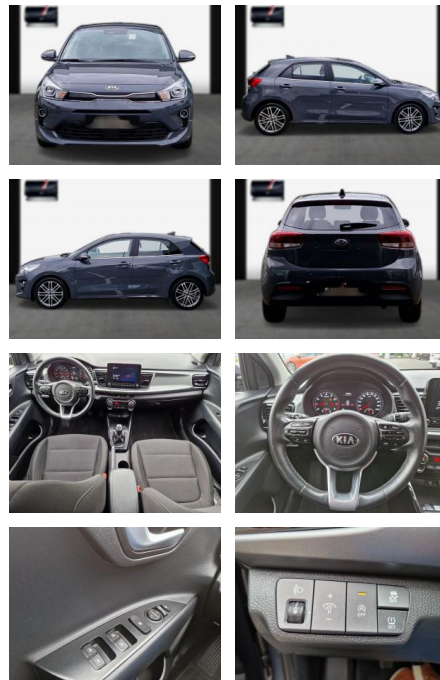

## Kia Rio Spirit/Navi/RFK/17"/Keyless

SA13-64640 **Angebotsnr.:**

<b>Erstzulassung:</b>	<b>Kilometer:</b>	<b>Farbe:</b>	<b>Leistung:</b>	<b>Kraftstoffart:</b>
26.09.2020	31.500	Diverse	74 kW / 101 PS	Benzin